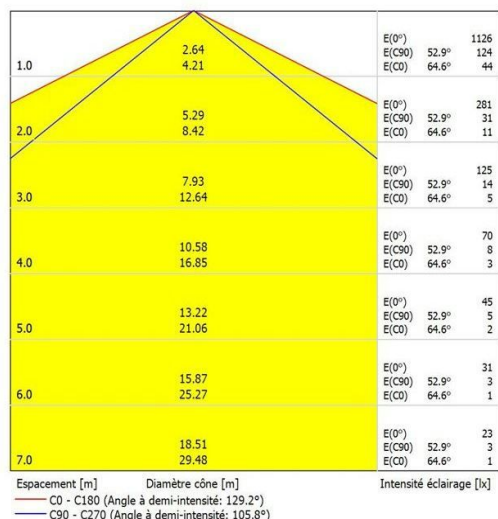

CARACTÉRISTIQUES PRODUIT

Eclairage uniforme
Haute performance
Longue durée
Driver intégré

CARACTÉRISTIQUES GÉNÉRALES

Flux lumineux (lm) : 2400
Puissance (W) : 27
Efficacité (lm/W) : 88,8
Longueur (mm) : 1500
Diffuseur : dépoli

OPTIQUE

Couleur : blanc neutre
CCT (K) +/-10% : 4000
Angle d'émission (°) : 150
IRC : >80

DURÉE DE VIE

Durée de vie (h) L70B10 : 50,000

CARACTERISTIQUES ELECTRIQUES

Tension (V) : 220-240V AC
Fréquence (Hz) : 50-60
Facteur de puissance : >0.90
Driver intégré : oui
Nombre de commutations : 200000
Dimming : non

CONE DE LUMIERE

PHOTOMETRIE

DIMENSIONS & POIDS

Longueur A1 (mm) : 1513+/-1.2
 Longueur A2 (mm) : 1505.9+/-1.2
 Diamètre D1 (mm) : 25.5+/-0.3
 Diamètre D2 (mm) : 27.7+/-0.3
 Poids du tube (g) : <200

SCHÉMA DE CÂBLAGE