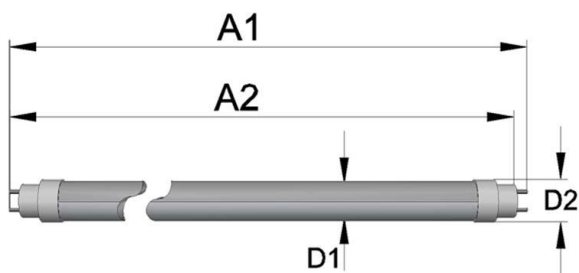

CONE DE LUMIERE

PHOTOMETRIE

DIMENSIONS & POIDS

Longueur A1 (mm) : 1513+/-1.2
 Longueur A2 (mm) : 1505.9+/-1.2
 Diamètre D1 (mm) : 25.5+/-0.3
 Diamètre D2 (mm) : 27.7+/-0.3
 Poids du tube (g) : <200

SCHÉMA DE CÂBLAGE