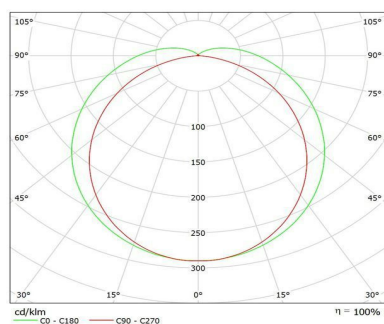

OPTIQUE

Couleur : blanc neutre
CCT (K) +/-10% : 4000
Angle d'émission (°) : 150
IRC : >80

DURÉE DE VIE

Durée de vie (h) L70B10 : 50,000

CARACTERISTIQUES ELECTRIQUES

Tension (V) : 220-240V AC
Fréquence (Hz) : 50-60
Facteur de puissance : >0.90
Driver intégré : oui
Nombre de commutations : 200000
Dimming : non

CONE DE LUMIERE

PHOTOMETRIE

DIMENSIONS & POIDS

Longueur A1 (mm) : 1513+/-1.2
 Longueur A2 (mm) : 1505.9+/-1.2
 Diamètre D1 (mm) : 25.5+/-0.3
 Diamètre D2 (mm) : 27.7+/-0.3
 Poids du tube (g) : <200

SCHÉMA DE CÂBLAGE