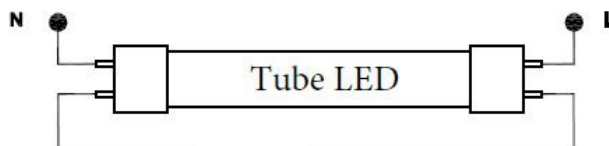

CONE DE LUMIERE

PHOTOMETRIE

DIMENSIONS & POIDS

Longueur A1 (mm) : 1513+/-1.2
 Longueur A2 (mm) : 1505.9+/-1.2
 Diamètre D1 (mm) : 25.5+/-0.3
 Diamètre D2 (mm) : 27.7+/-0.3
 Poids du tube (g) : <200

SCHÉMA DE CÂBLAGE