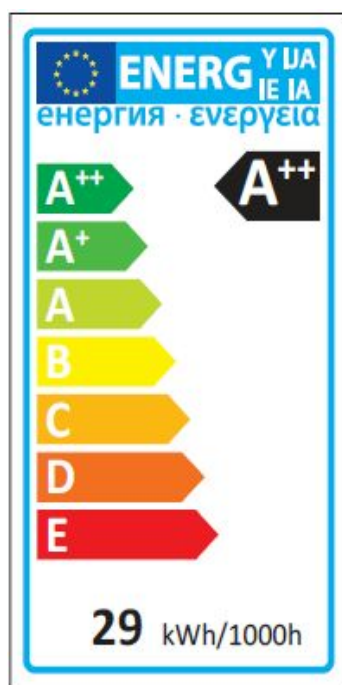

CARACTÉRISTIQUES PRODUIT

Eclairage uniforme
Haute performance
Longue durée
Driver intégré

CARACTÉRISTIQUES GÉNÉRALES

Flux lumineux (lm) : 2400
Puissance (W) : 27
Efficacité (lm/W) : 88,8
Longueur (mm) : 1500
Diffuseur : dépoli

OPTIQUE

Couleur : blanc neutre
CCT (K) +/-10% : 4000
Angle d'émission (°) : 150
IRC : >80

DURÉE DE VIE

Durée de vie (h) L70B10 : 50,000

CARACTERISTIQUES ELECTRIQUES

Tension (V) : 220-240V AC
Fréquence (Hz) : 50-60
Facteur de puissance : >0.90
Driver intégré : oui
Nombre de commutations : 200000
Dimming : non

CERTIFICATIONS & STANDARDS

CE : oui
 ROHS : oui
 Classe énergétique : A++
 Consommation énergétique : 29kWh /1000h

CONDITIONNEMENT

Nb tubes/carton : 30
 Matériau : Carton + mousse
 Nb cartons/palette (fret aérien) : 33
 Nb tubes/palette (fret aérien): 990
 Nb cartons/palette (fret maritime) : 33
 Nb tubes/palette (fret maritime): 990
 Dimensions de la palette (fret aérien)
 L (mm)*l(mm)*H(mm) : 1700x170x1140
 Dimensions de la palette (fret maritime) :
 L (mm)*l(mm)*H(mm) : 1700x170x1140